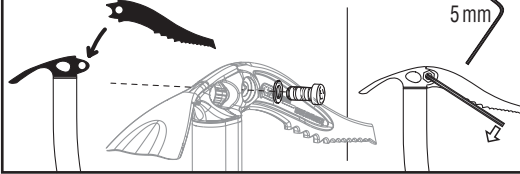

TRIGREST U15AAC

Accessories / Accessoires / Zubehör / Accessori / Accesorios

DRAGONNE REGLABLE 68504

Adjustable leash / Dragonne réglable

Fitting / Montage / Montage / Montaggio / Montaje

PRICE

Made in France